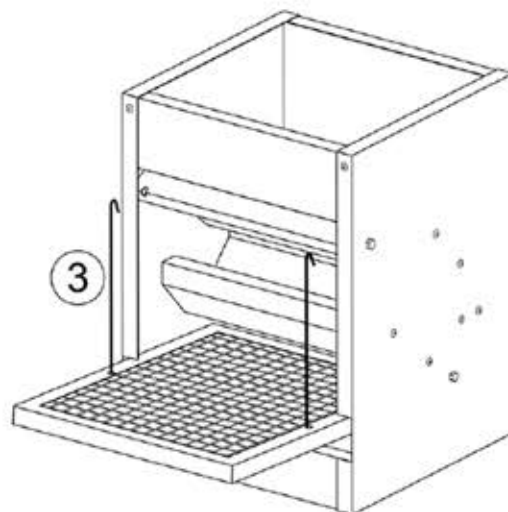

NÁŠLAPNÉ KRMÍTKO PRO SLEPICE GAUN - 5 KG POZINKOVANÉ

KOMPONENTY:

Obsah balení:

1. Krmítko (1)
2. Nášlapná plocha (1)
3. Háček (2)
4. Víko (1)

Potřebné nářadí:

Klíč 8 mm

POKYNY K MONTÁŽI A INSTALACI:

Obr. 1

Odšroubujte šrouby z nášlapné plochy. Nášlapnou plochu umístěte k odpovídajícím otvorům na stranách krmítka jako je znázorněno na obrázku 1. Šrouby vložte do otvorů a utáhněte.

Obr. 2

Upevněte háčky na místě, jak je znázorněno na obrázku 2.