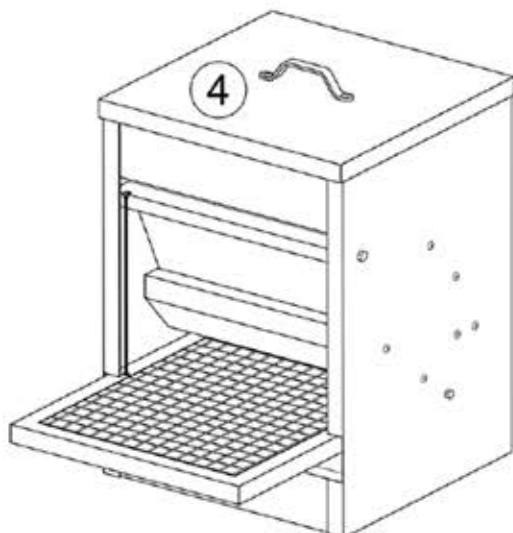

NÁŠLAPNÉ KRMÍTKO PRO SLEPICE GAUN - 5 KG POZINKOVANÉ

KOMPONENTY:

Obsah balení:

1. Krmítko (1)
2. Nášlapná plocha (1)
3. Háček (2)
4. Víko (1)

Potřebné nářadí:

Klíč 8 mm

POKYNY K MONTÁŽI A INSTALACI:

Obr. 1

Odšroubujte šrouby z nášlapné plochy. Nášlapnou plochu umístěte k odpovídajícím otvorům na stranách krmítka jako je znázorněno na obrázku 1. Šrouby vložte do otvorů a utáhněte.

Obr. 2

Upevněte háčky na místě, jak je znázorněno na obrázku 2.