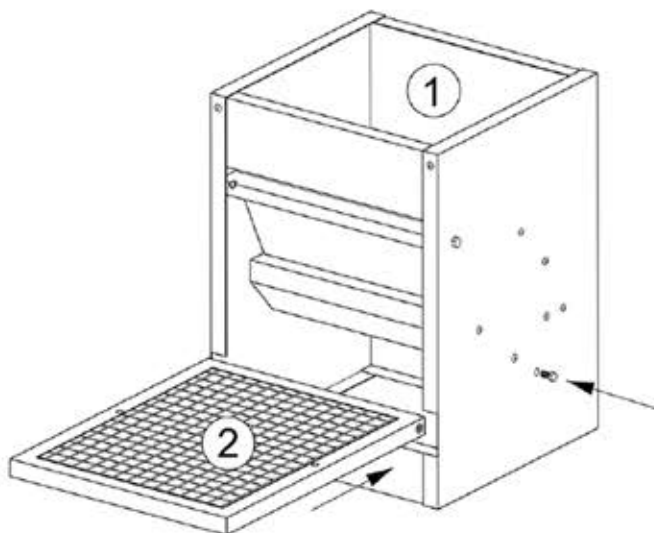

NÁŠLAPNÉ KRMÍTKO PRO SLEPICE GAUN - 5 KG POZINKOVANÉ

KOMPONENTY:

Obsah balení:

1. Krmítko (1)
2. Nášlapná plocha (1)
3. Háček (2)
4. Víko (1)

Potřebné nářadí:

Klíč 8 mm

POKYNY K MONTÁŽI A INSTALACI:

Obr. 1

Odšroubujte šrouby z nášlapné plochy. Nášlapnou plochu umístěte k odpovídajícím otvorům na stranách krmítka jako je znázorněno na obrázku 1. Šrouby vložte do otvorů a utáhněte.

Obr. 2

Upevněte háčky na místě, jak je znázorněno na obrázku 2.